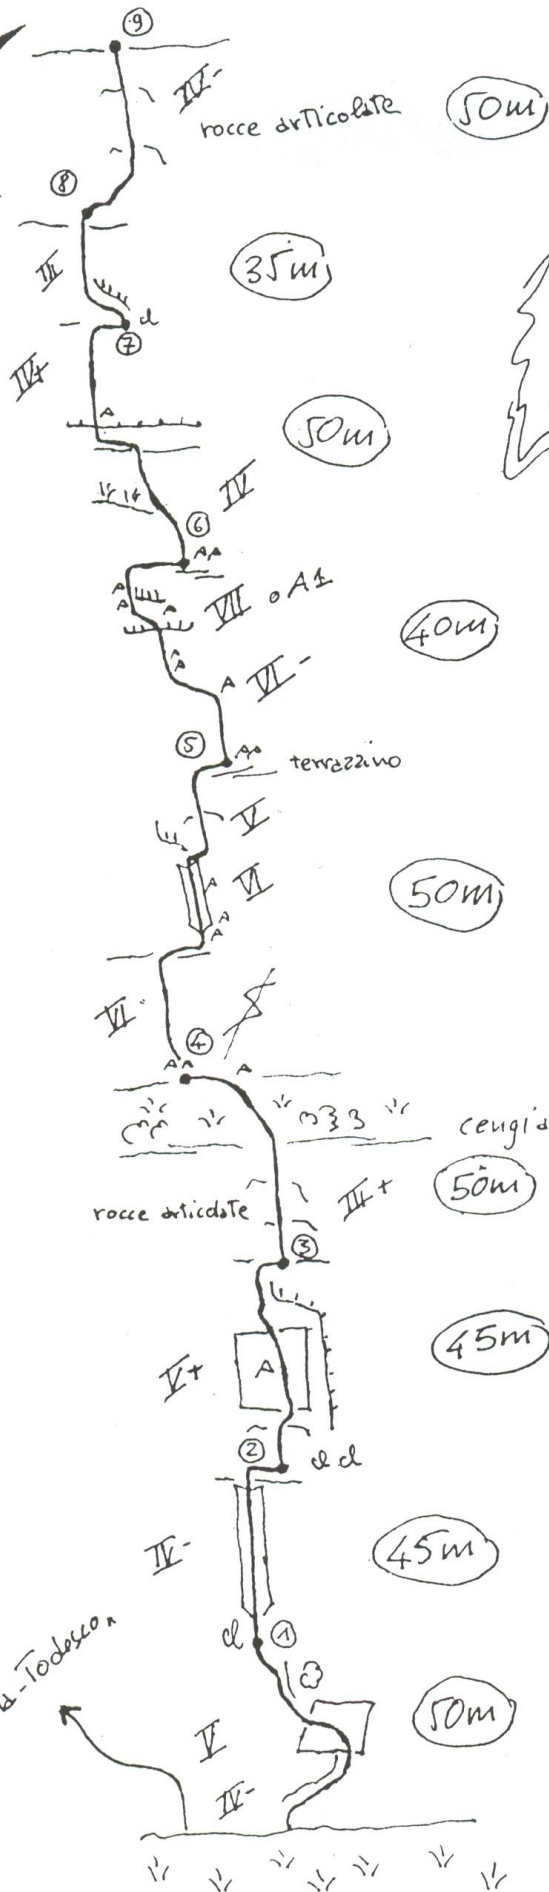

# "SCALET delle HANNAE"

## Tempi moderni

400m ~  
(S. Dorotei - A. Arbdn)  
1982

"Decima-Todisco"

Bella salita, prevalentemente  
in placca su roccia compatta  
e di difficile chiodatura.